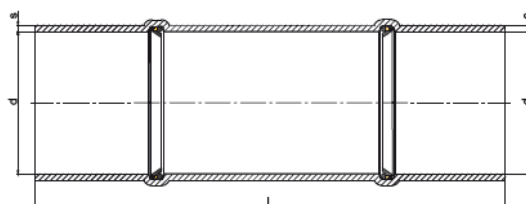

Produkt:

PVC Doppelsteckmuffen ohne Anschlag

Ausschreibungstexte:

Pos:.....
 PVC Doppelsteckmuffen inkl. 2 Dichtringen
 Farbe schwarz 50 x 1,8 mm / Länge = 170 mm
 System KURO o. glw. (www.kuro-kunststoffe.de),
 liefern und verlegen, als Zulage zu Pos:.....

Menge:.....Stück EP: GP:

Pos:.....
 PVC Doppelsteckmuffen inkl. 2 Dichtringen
 Farbe schwarz 63 x 1,9 mm / Länge = 180 mm
 System KURO o. glw. (www.kuro-kunststoffe.de),
 liefern und verlegen, als Zulage zu Pos:.....

Menge:.....Stück EP: GP:

Pos:.....
 PVC Doppelsteckmuffen inkl. 2 Dichtringen
 Farbe schwarz 63 x 3,0 mm / Länge = 180 mm
 System KURO o. glw. (www.kuro-kunststoffe.de),
 liefern und verlegen, als Zulage zu Pos:.....

Menge:.....Stück EP: GP:

Pos:.....
 PVC Doppelsteckmuffen inkl. 2 Dichtringen
 Farbe schwarz 75 x 2,2 mm / Länge = 185 mm
 System KURO o. glw. (www.kuro-kunststoffe.de),
 liefern und verlegen, als Zulage zu Pos:.....